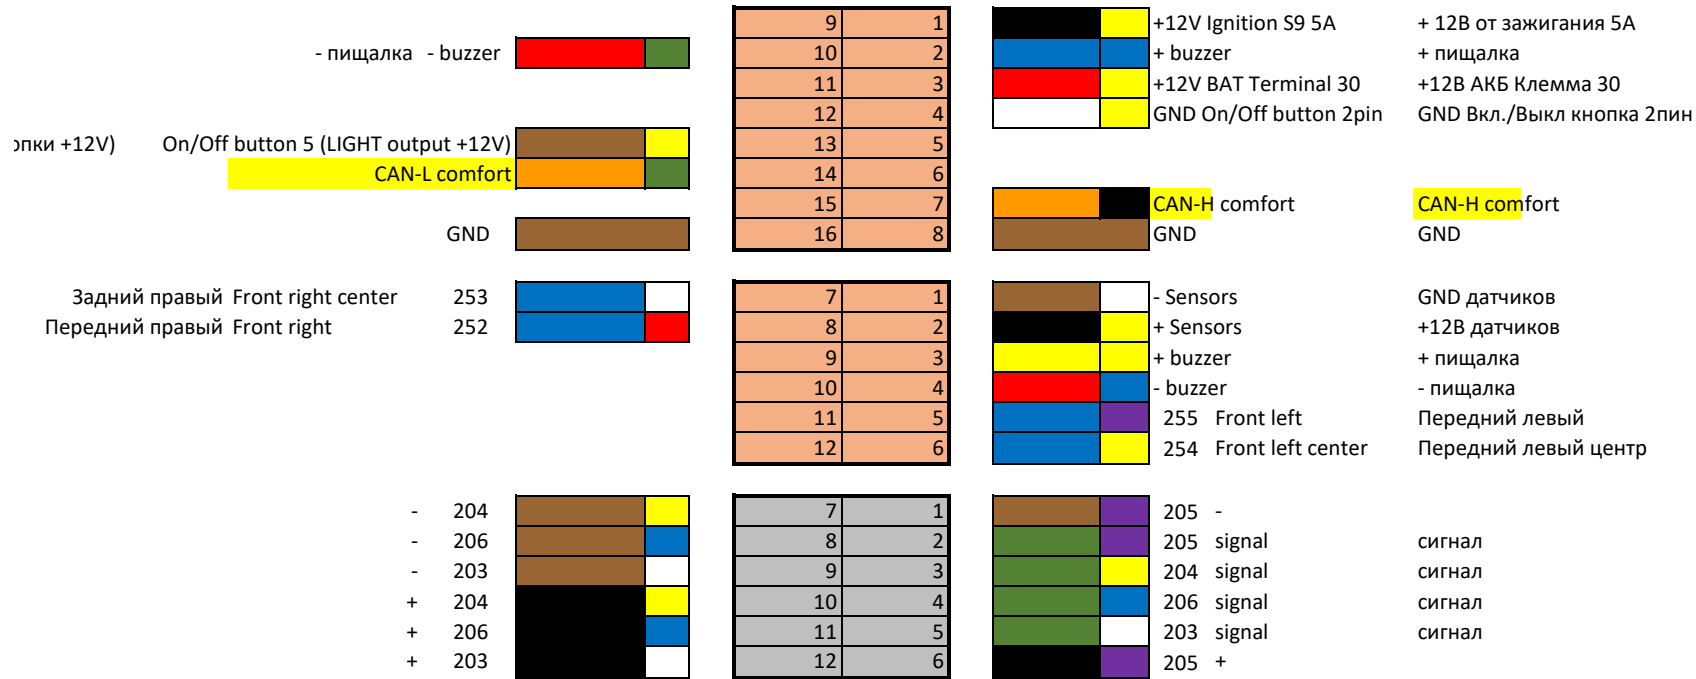

Audid A8 D3
4E0 919 283 D
4E0 919 283 C

Compatible ✓

203 Rear left	Задний левый
204 Rear left center	Задний левый центр
205 Rear right center	Задний правый центр
206 Rear right	Задний правый
252 Front right	Передний правый
253 Front right center	Передний правый центр
254 Front left center	Передний левый центр
255 Front left	Передний левый